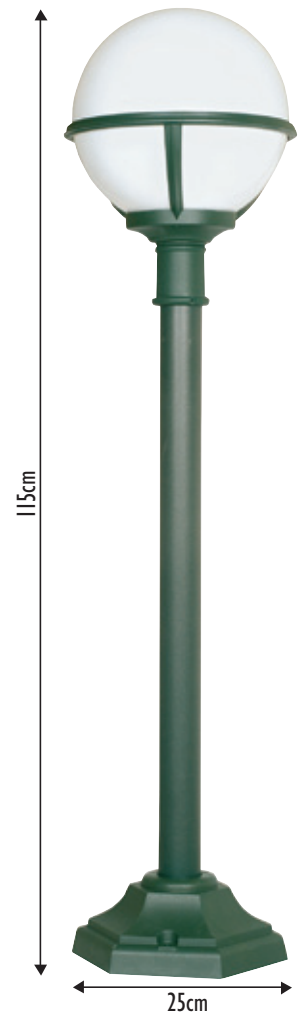

POLYAMID

POLY