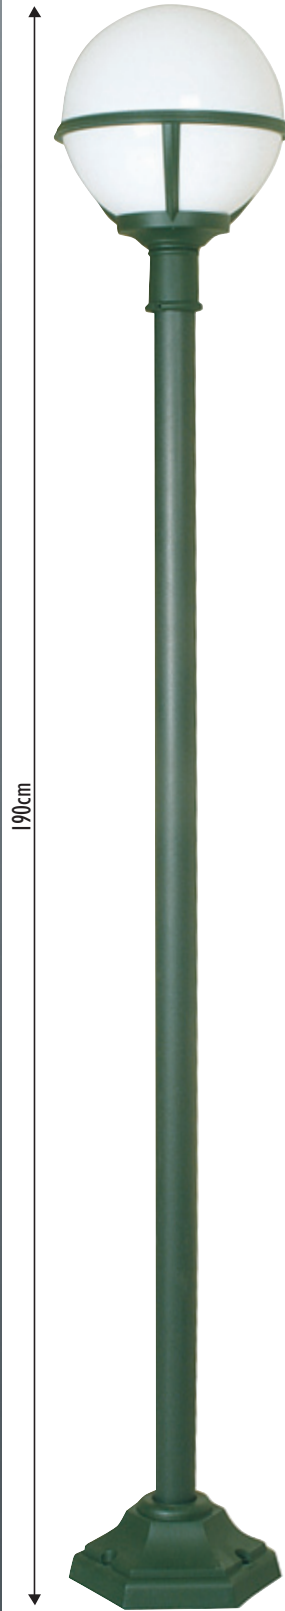

POLYAMID

POLY