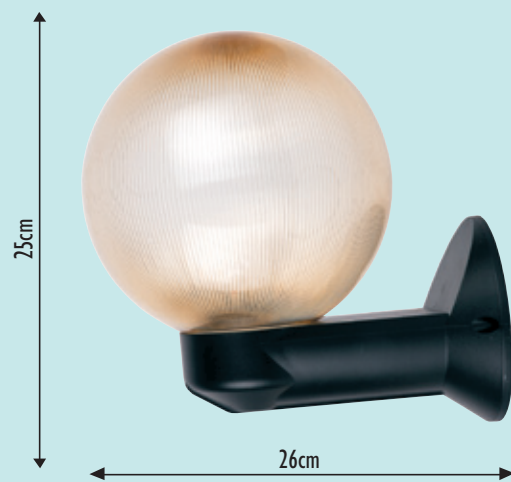

Art: A834

POLY

ΧΡΩΜΑΤΑ / COLOURS

MAYPO / BLACK

CE	IP 44			E27 40W
				E27 20W