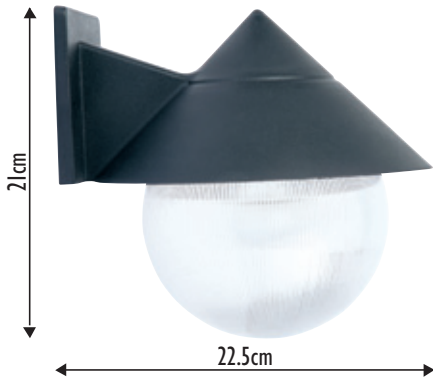

AMID

Art: A835